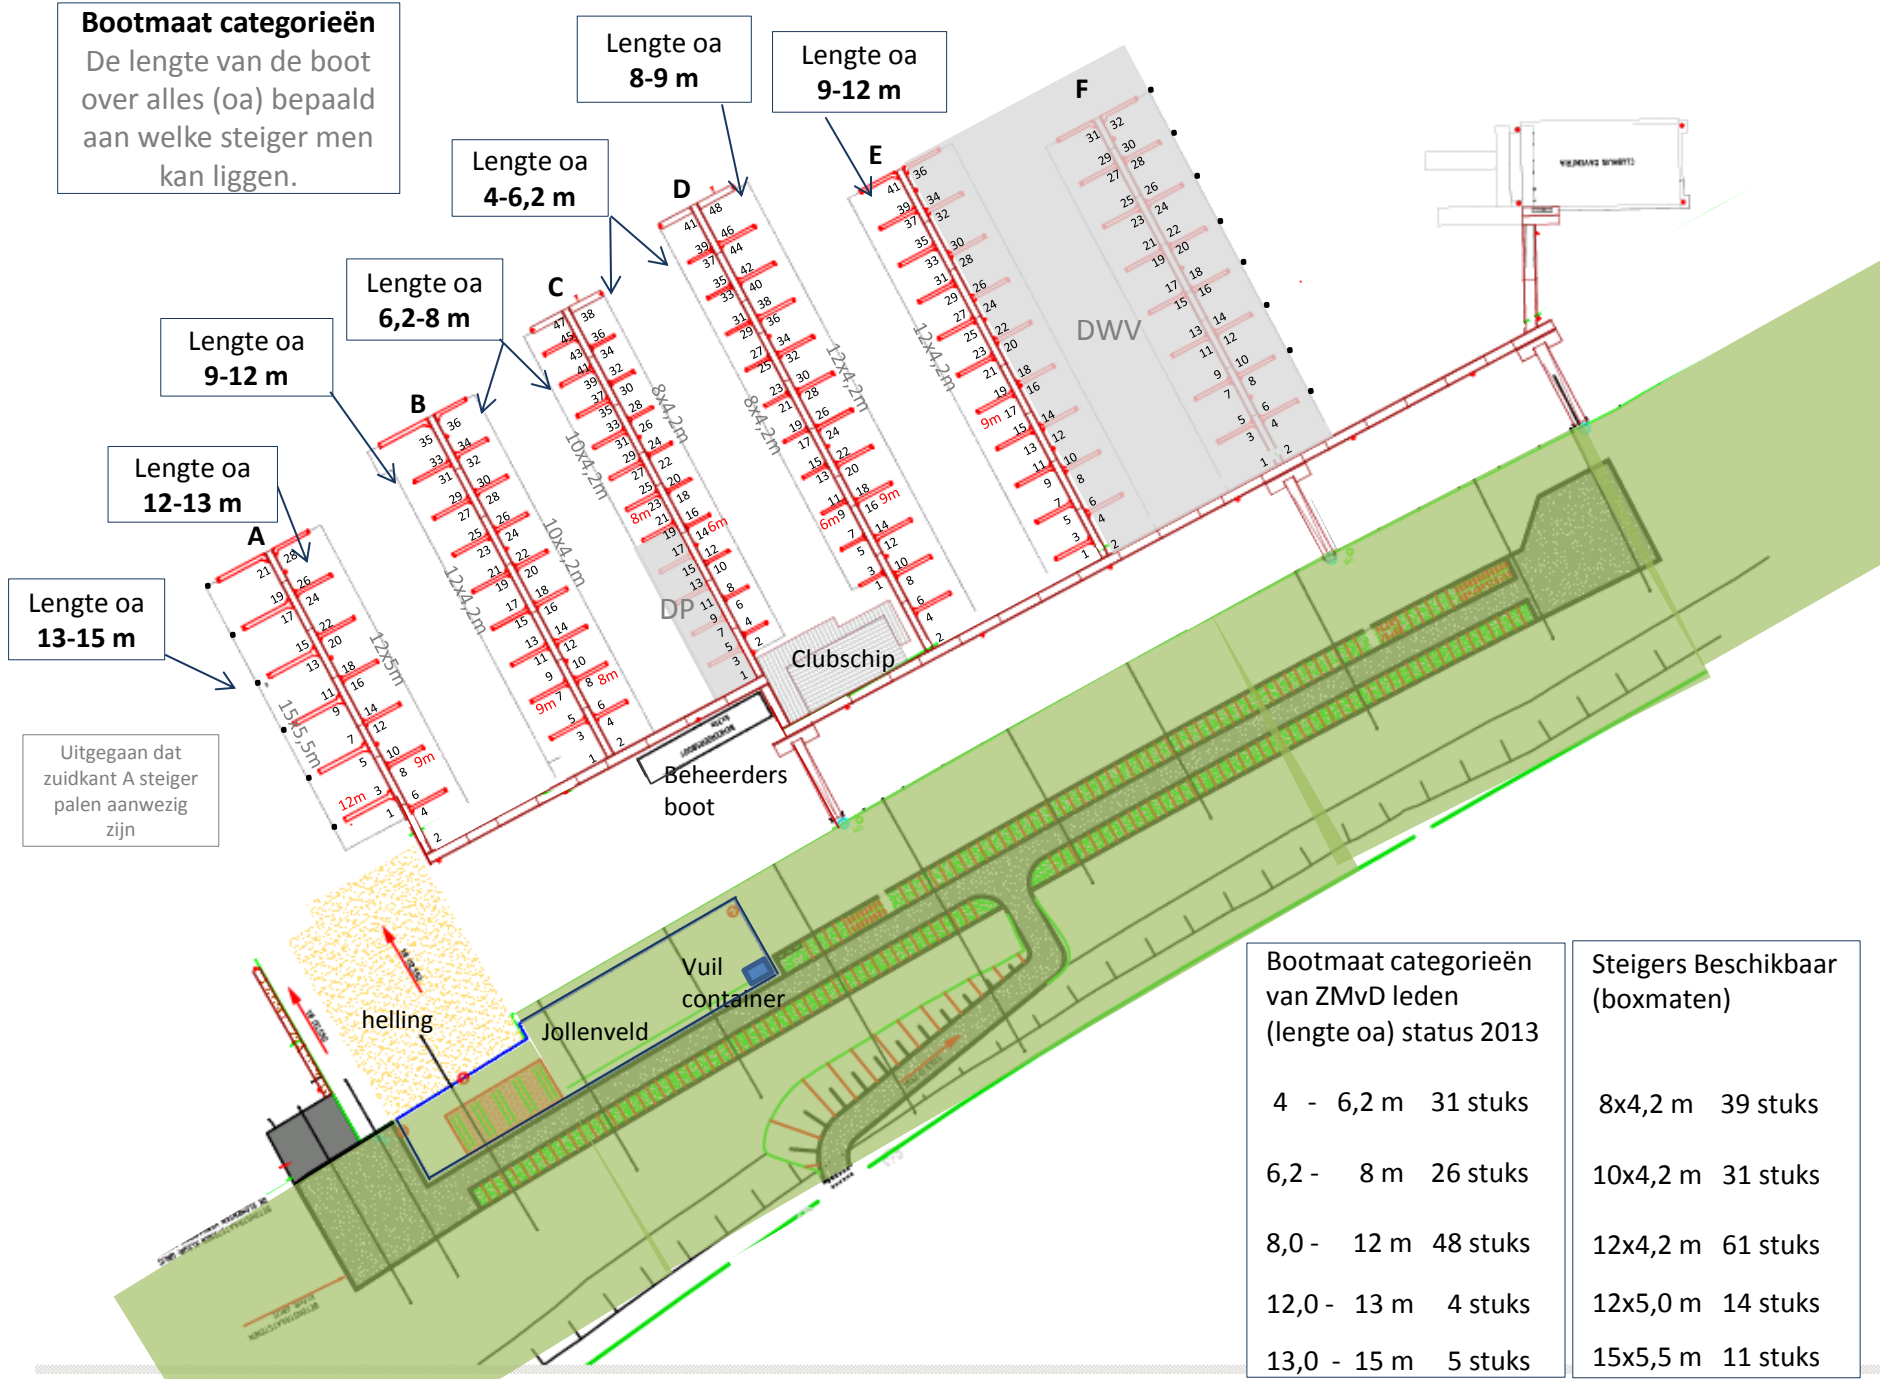

Bootmaat categorieën

De lengte van de boot over alles (oa) bepaald aan welke steiger men kan liggen.

Uitgegaan dat zuidkant A steiger palen aanwezig zijn

Bootmaat categorieën van ZMVD leden (lengte oa) status 2013

4 - 6,2 m	31 stuks
6,2 - 8 m	26 stuks
8,0 - 12 m	48 stuks
12,0 - 13 m	4 stuks
13,0 - 15 m	5 stuks

Steigers Beschikbaar (boxmaten)

8x4,2 m	39 stuks
10x4,2 m	31 stuks
12x4,2 m	61 stuks
12x5,0 m	14 stuks
15x5,5 m	11 stuks